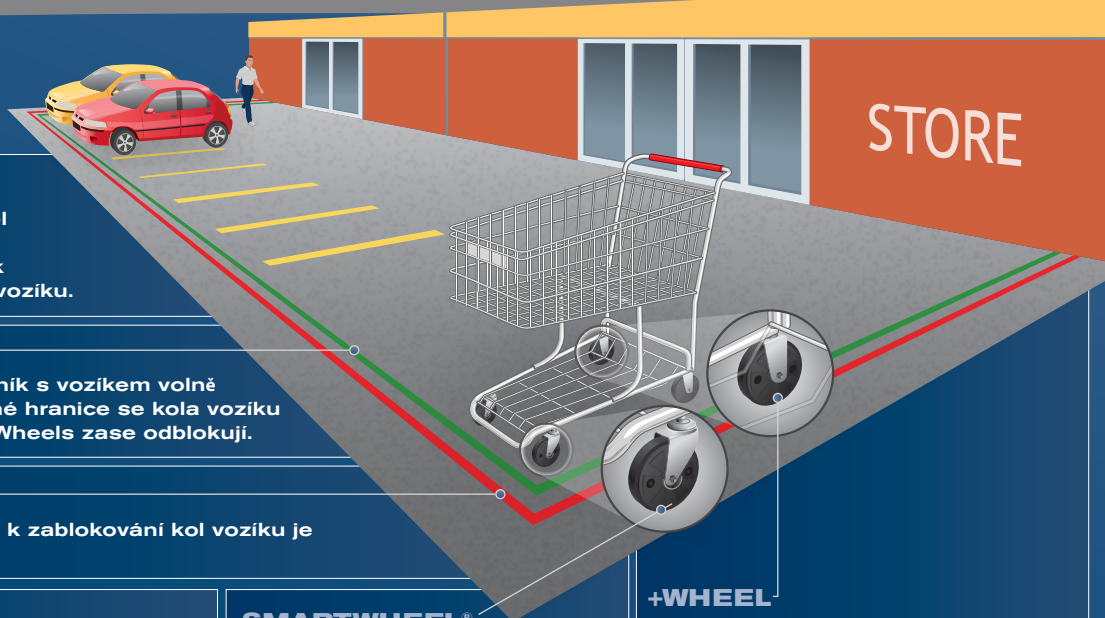

CartControl[®]

Zabezpečte Své Nákupní Vozíky Pomocí Gatekeeper Systému

NEVIDITELNÁ BARIÉRA, KTERÁ ZABRÁNÍ VOZÍKŮM V DALŠÍM POHYBU

Použití Gatekeeper System's Cart Containment solutions je efektivním a finančně přijatelným způsobem jak chránit nákupní vozíky proti odcizení. Systém funguje stejně ve vnitřních i venkovních prostorech. Je kdykoliv připraven zabezpečit Vaše vozíky a zabránit tím následným finančním ztrátám.

HLAVNÍ POSKYTOVATEL CHYTRÉHO ŘEŠENÍ PRO VOZÍKY

Hledání, opravy či výměny vozíků jsou náklady navíc, které podstatně snižují celkový zisk. Mimo to, nedostatek nákupních vozíků negativně ovlivňuje spokojenost zákazníků. Tyto vozíky, odložené mimo areál, mohou lidem v okolí způsobovat problémy a zároveň představují vážné riziko vzniku odpovědnosti za škodu. **Díky CartControl zůstanou nákupní vozíky tam, kde mají být.**

PERIMETRICKÁ ANTÉNA

Dvojitě izolovaný, voděodolný kabel zabudovaný na okraji parkoviště vymezuje zónu, ve které dochází k zablokování/odblokování koleček vozíku.

UNLOCK ZONE

Prostor, ve kterém se může zákazník s vozíkem volně pohybovat. Po překročení vymezené hranice se kola vozíku zablokují, po přejetí zpět se SmartWheels zase odblokují.

LOCK ZONE

Velikost prostoru, ve kterém dojde k zablokování kol vozíku je plně nastavitelná.

CARTKEY

Odblokování je rychlé a snadné během několika sekund stisknutím tlačítka na CartKey. Žádné další složitosti.